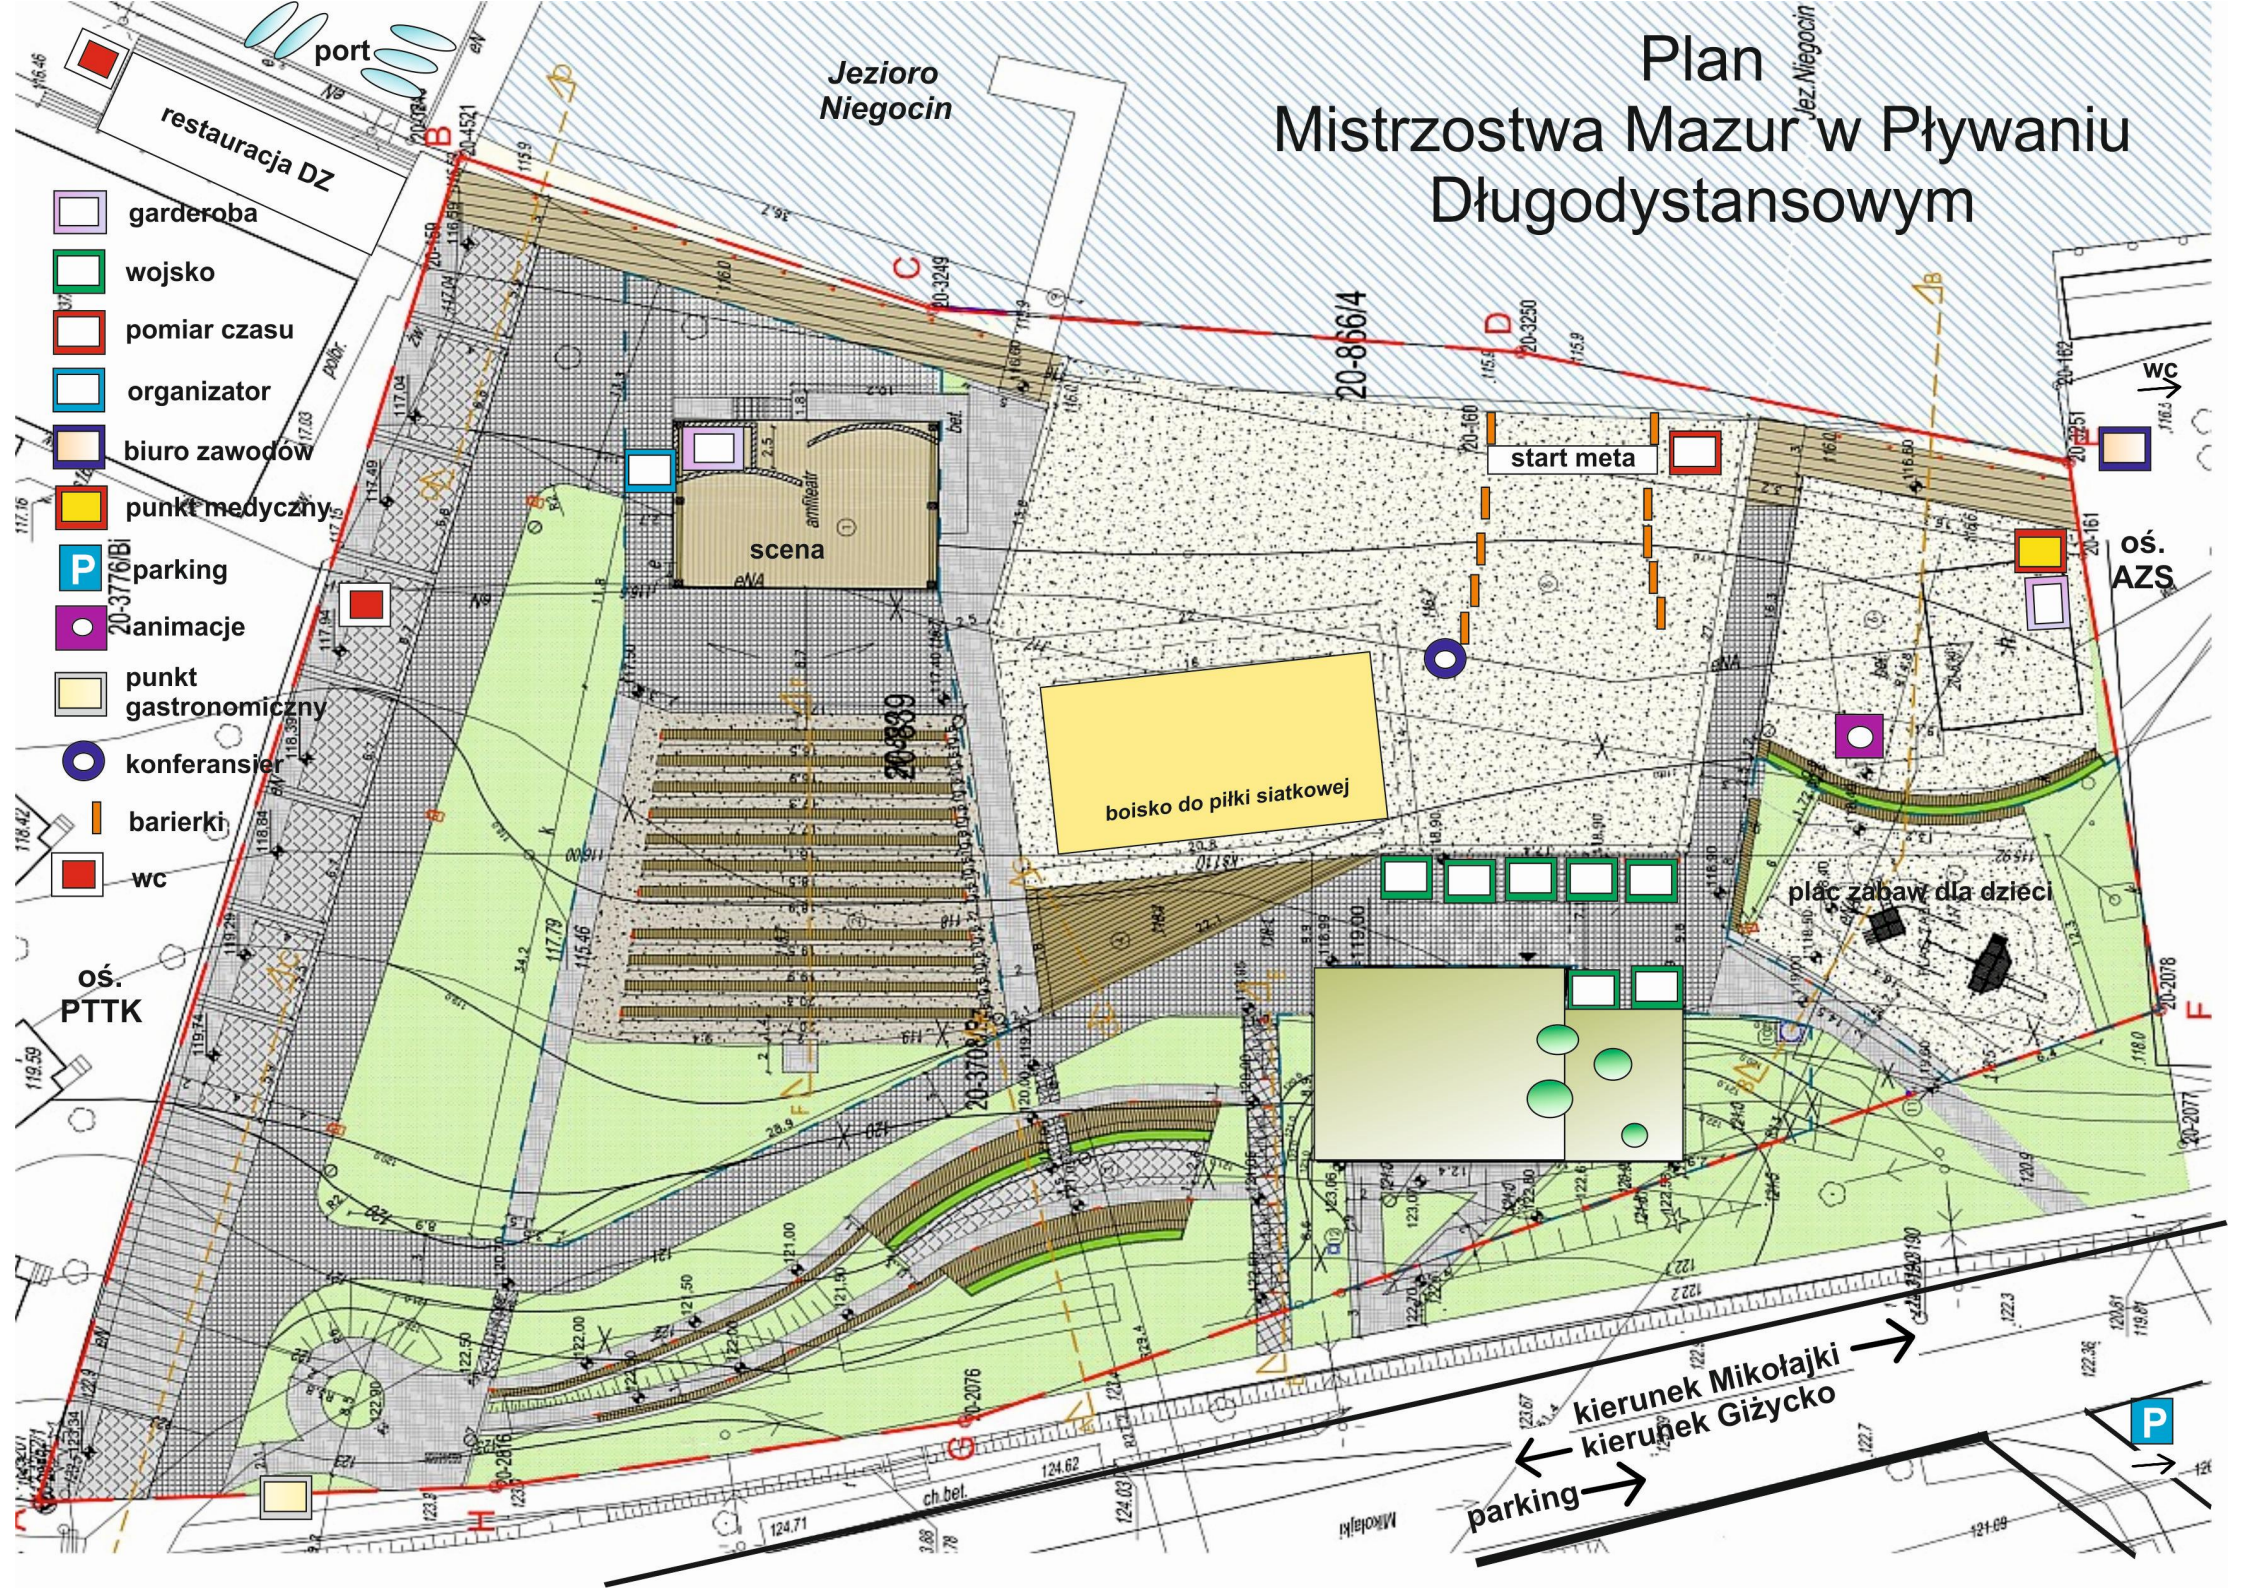

# Plan Mistrzostwa Mazur w Pływaniu Długodystansowym

- garderoba
- wojsko
- pomiar czasu
- organizator
- biuro zawodów
- punkt medyczny
- parking
- animacje
- punkt gastronomiczny
- konferansjer
- bariery
- wc

← kierunek Mikołajki  
→ kierunek Giżycko  
← parking →